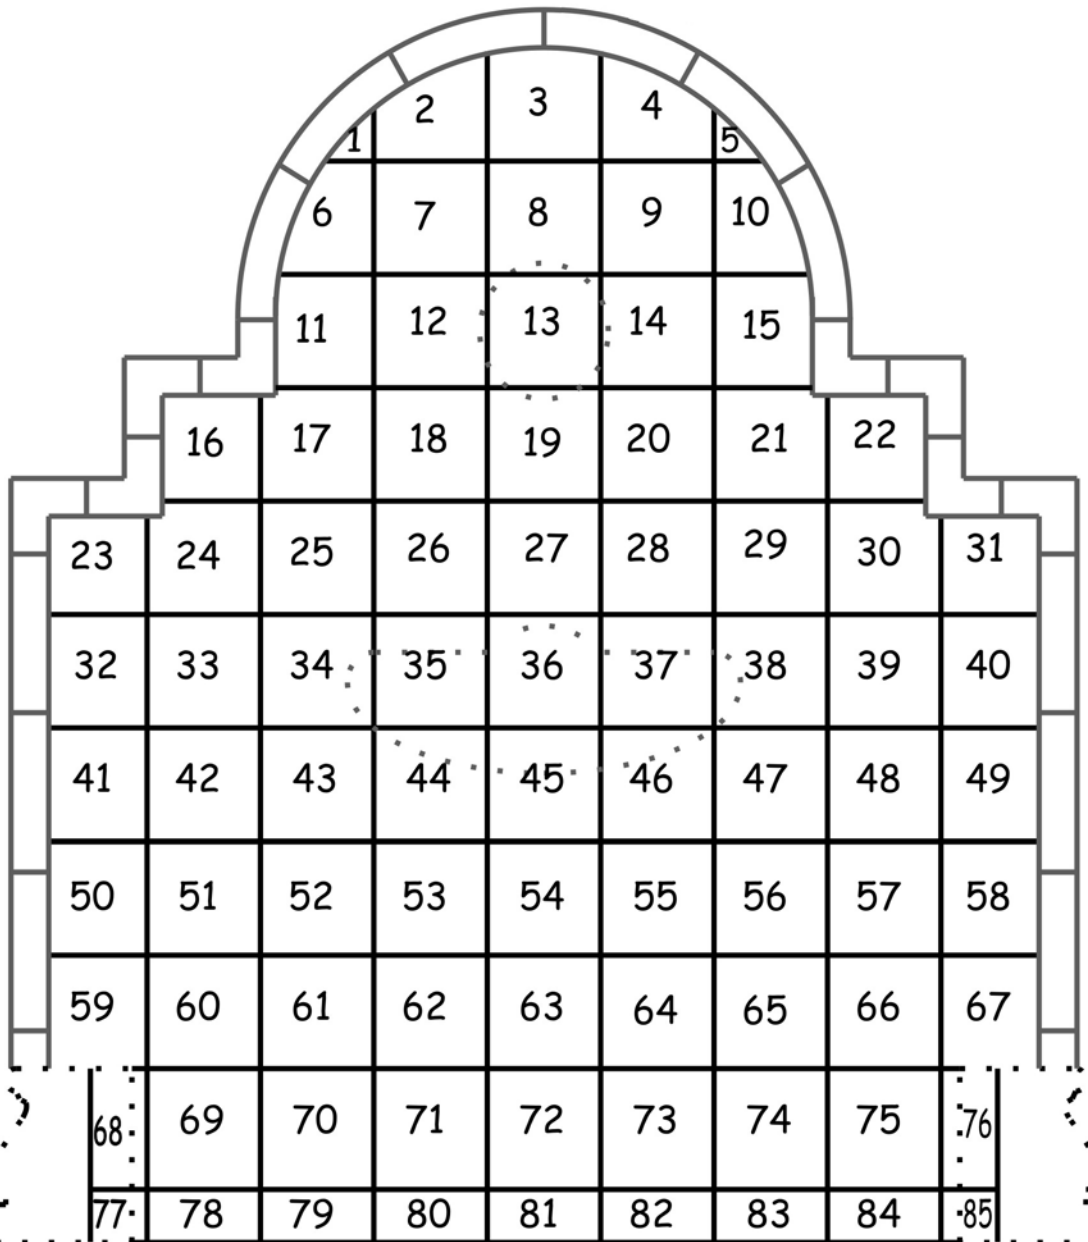

## Fuente Pared con concha 165 cm.

CERAMICA ARTISTICA CAMPOS, S.L.

..... CONTORNO DE LAS PIEZAS QUE FORMAN EL VASO DE LA FUENTE

————— CONTORNO DE LOS AZULEJOS QUE FORMAN EL MURAL Y EL SUELO DE LA FUENTE

1, 2, 3, ... NUMERO Y POSICION DE LOS AZULEJOS

▭ MOLDURAS

..... SITUACION DE LA CONCHA Y EL MASCARON