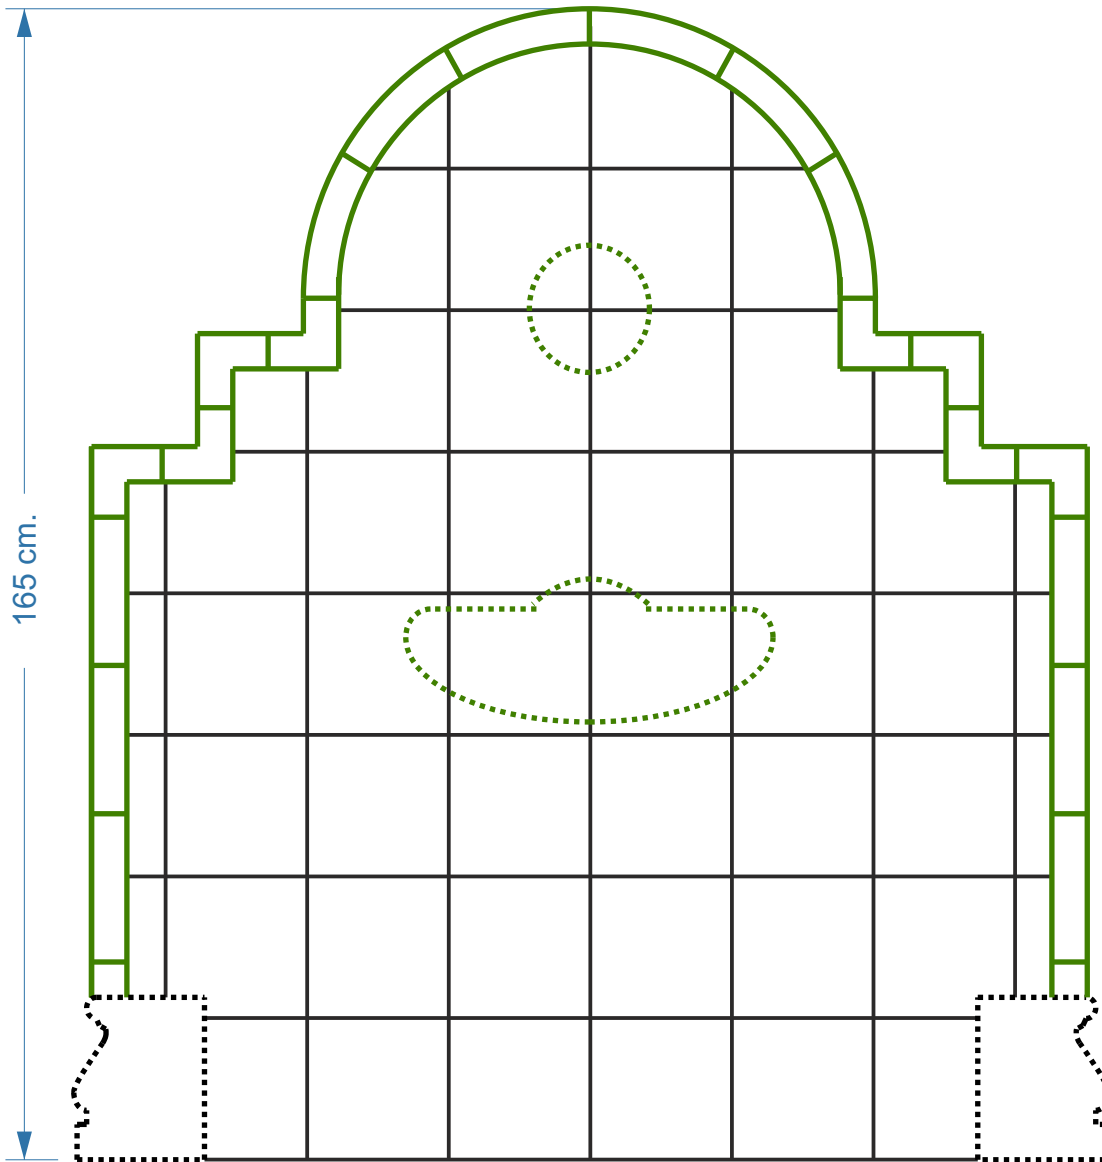

## Fuente Pared con concha 165 cm.

CERAMICA ARTISTICA "CAMPOS" S.L.

..... CONTORNO DE LAS PIEZAS QUE FORMAN EL VASO DE LA FUENTE

——— CONTORNO DE LOS AZULEJOS QUE FORMAN EL MURAL Y EL SUELO DE LA FUENTE

——— MOLDURAS

..... SITUACION DE LA CONCHA Y EL MASCARON