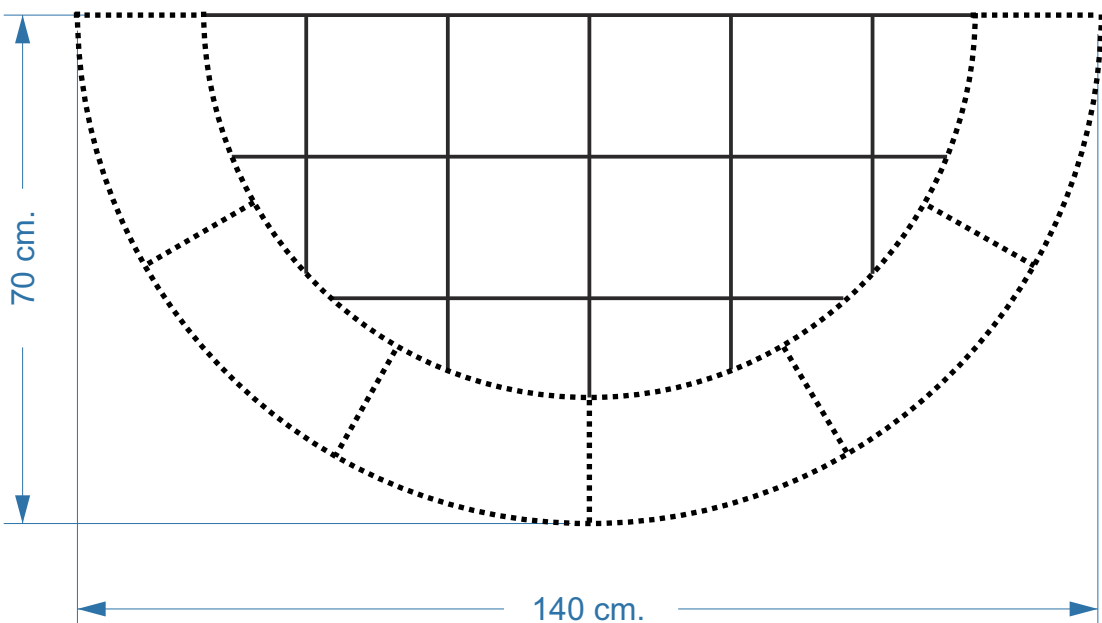

## Fuente Pared con concha 165 cm.

CERAMICA ARTISTICA "CAMPOS" S.L.

..... CONTORNO DE LAS PIEZAS QUE FORMAN EL VASO DE LA FUENTE

——— CONTORNO DE LOS AZULEJOS QUE FORMAN EL MURAL Y EL SUELO DE LA FUENTE

——— MOLDURAS

..... SITUACION DE LA CONCHA Y EL MASCARON